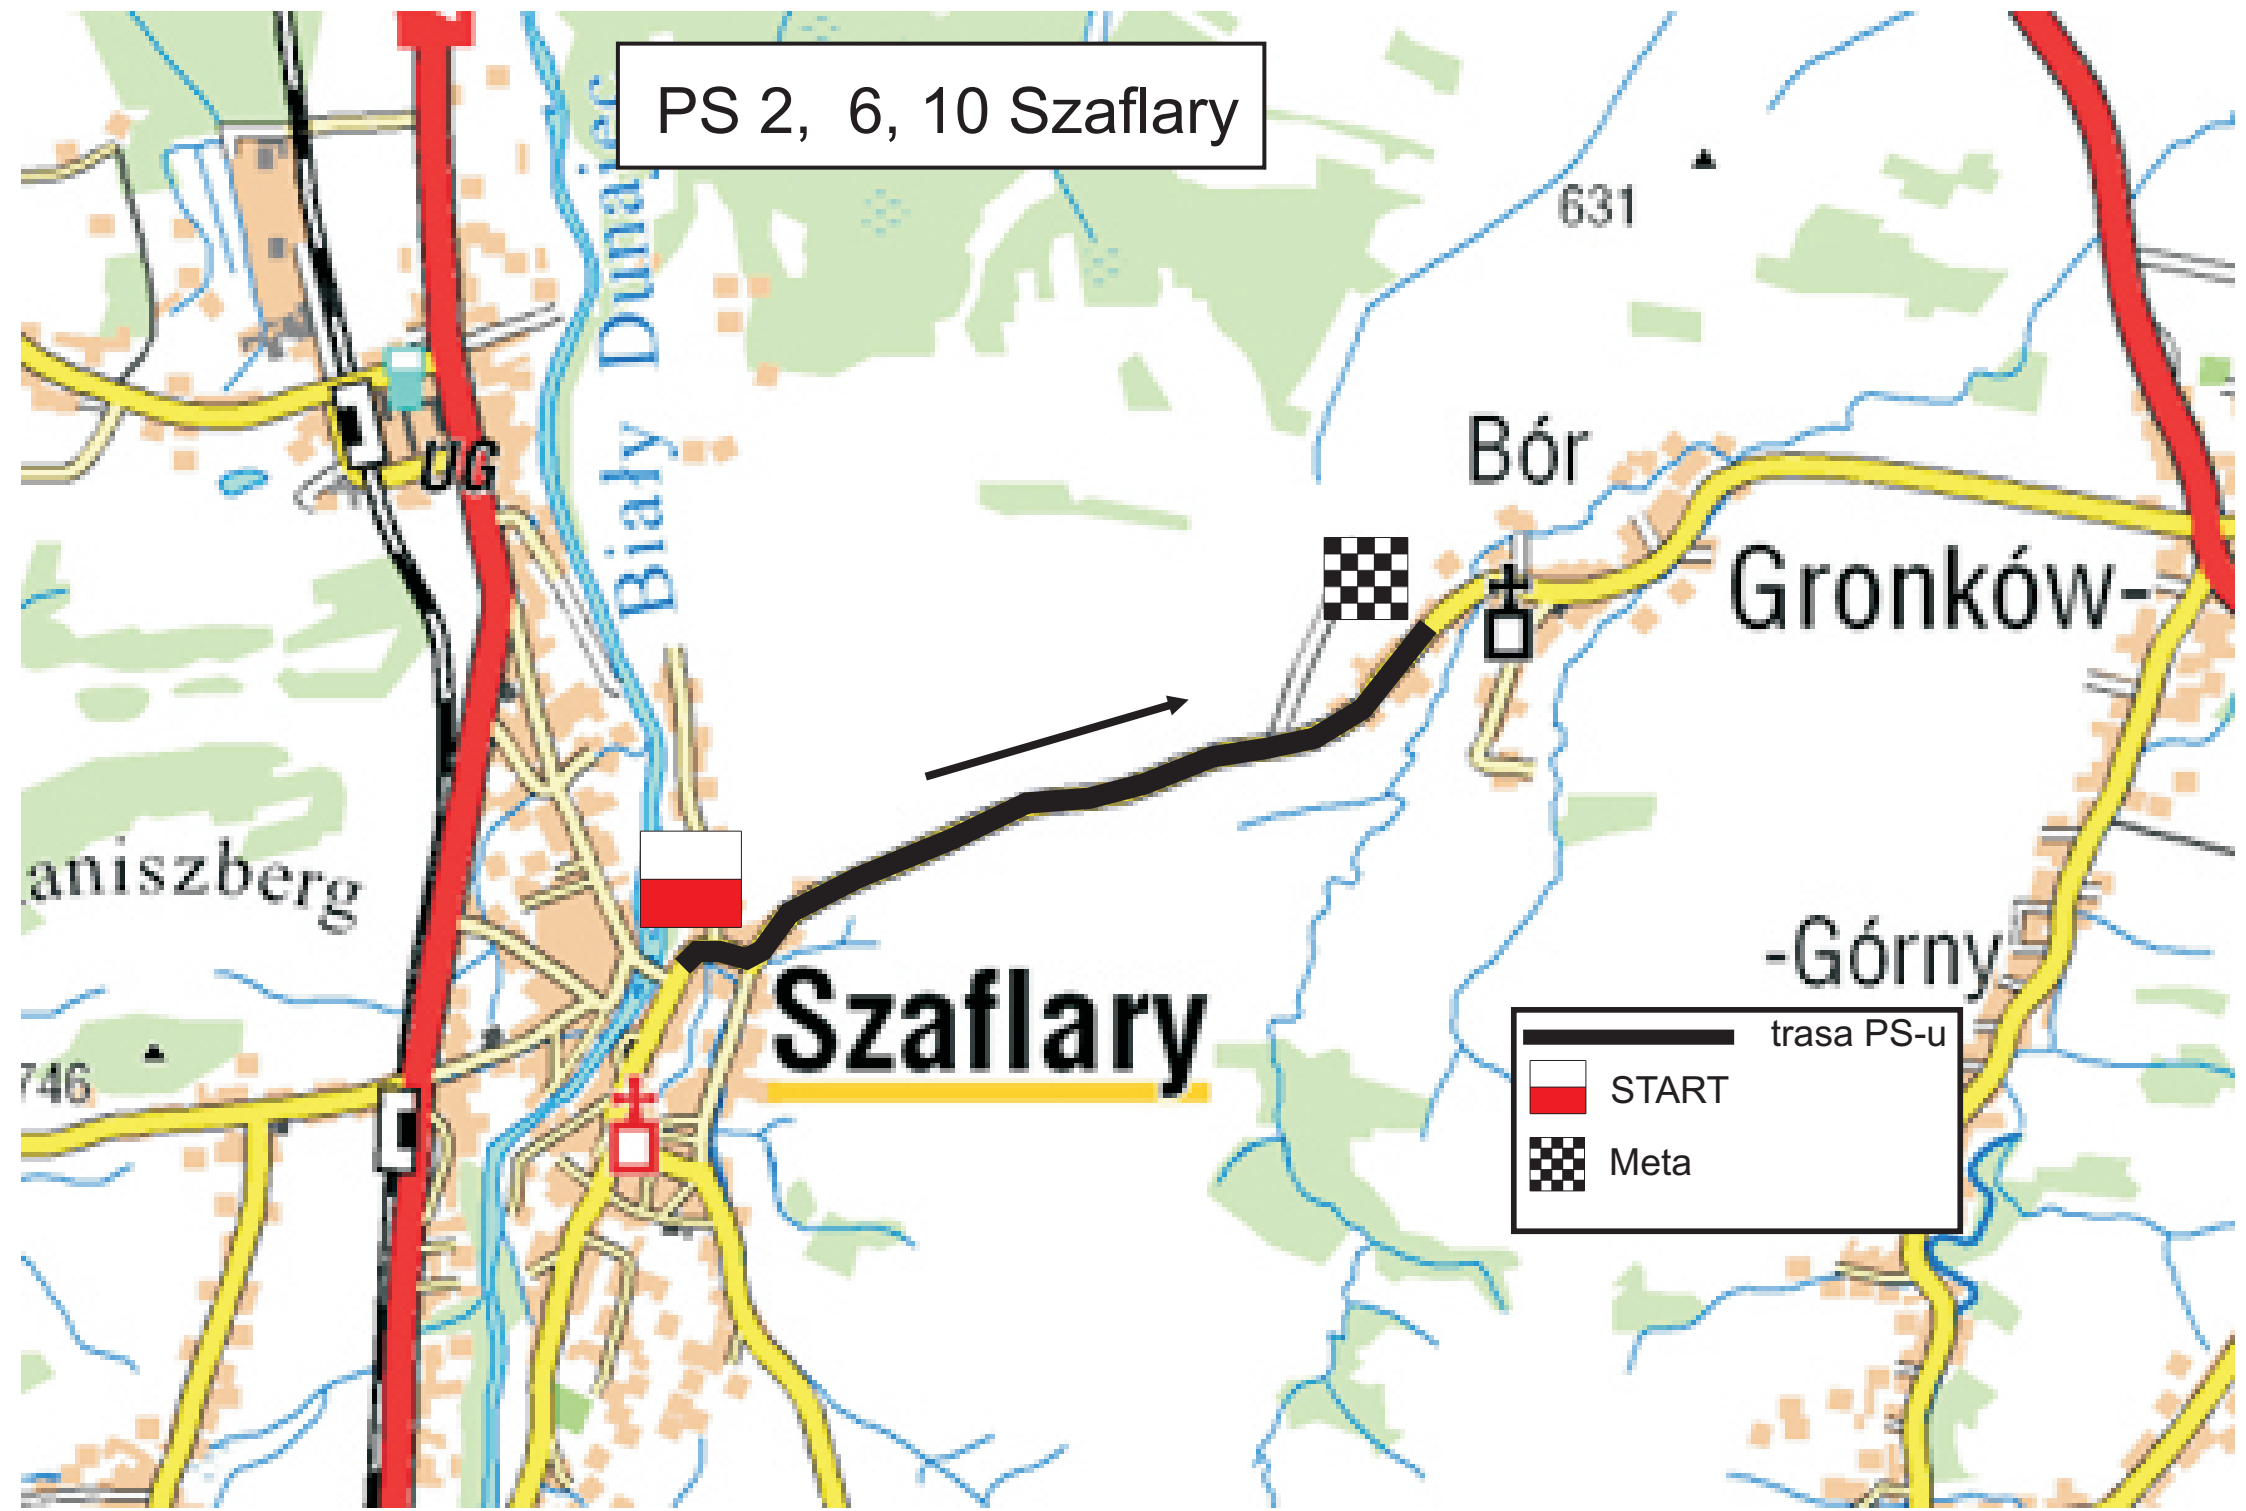

PS 2, 6, 10 Szaflary

631

UG

Bór

Gronków-

aniszberg

Szaflary

-Górny

trasa PS-u

 START

 Meta

746