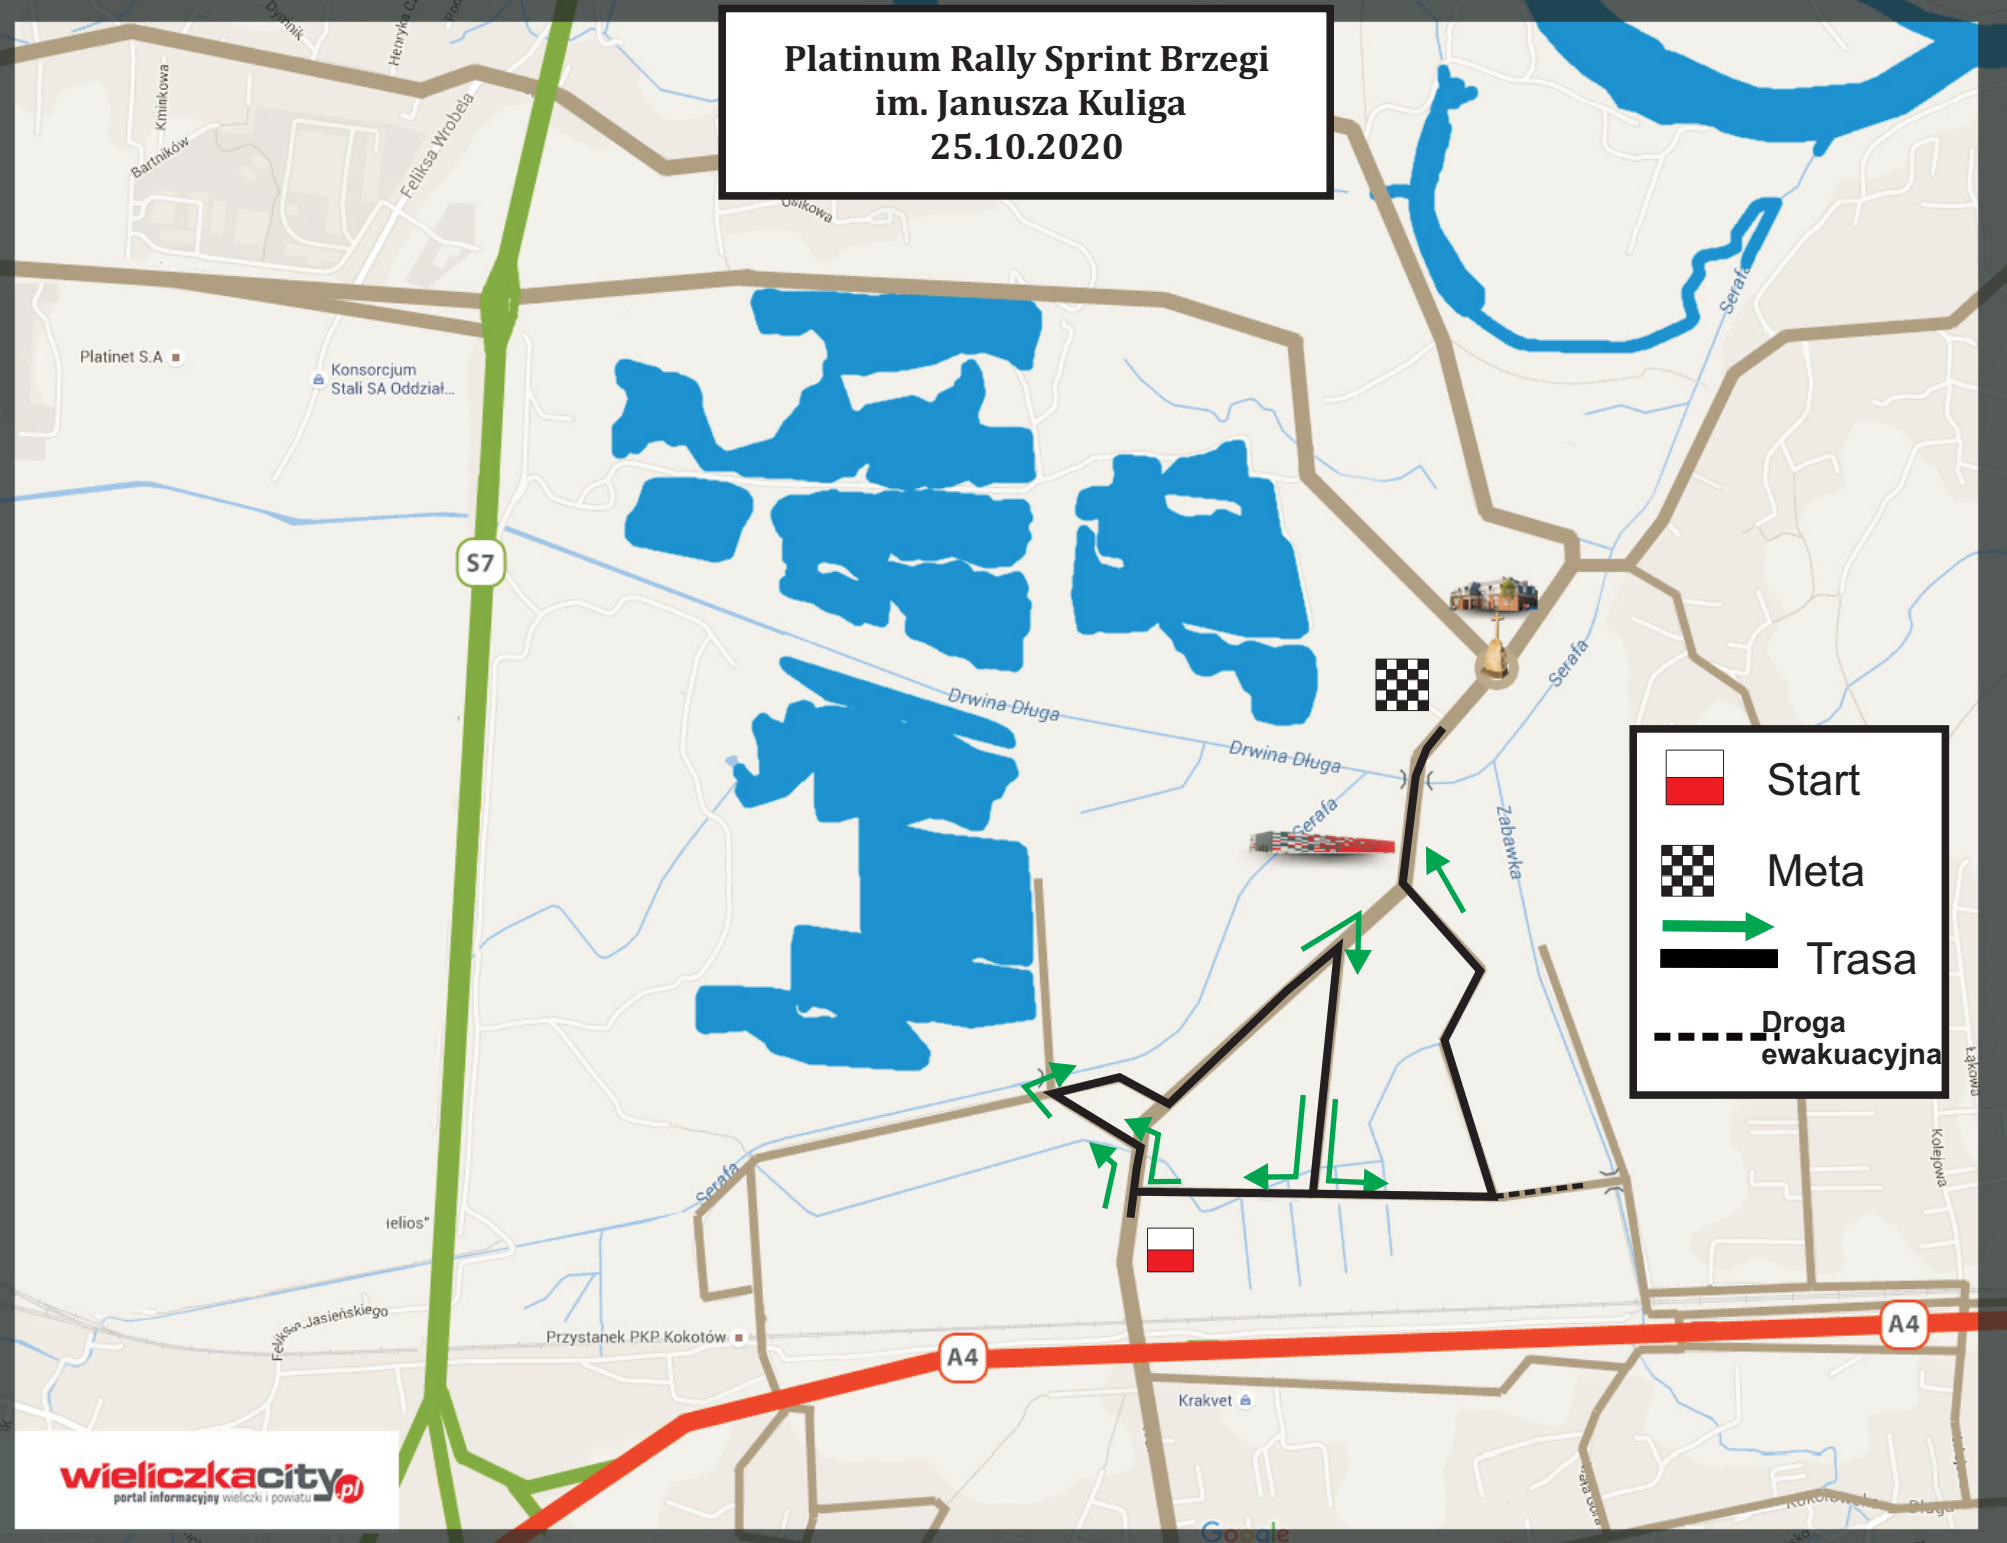

# Platinum Rally Sprint Brzegi im. Janusza Kuliga 25.10.2020

-  Start
-  Meta
-  Trasa
-  Droga ewakuacyjna